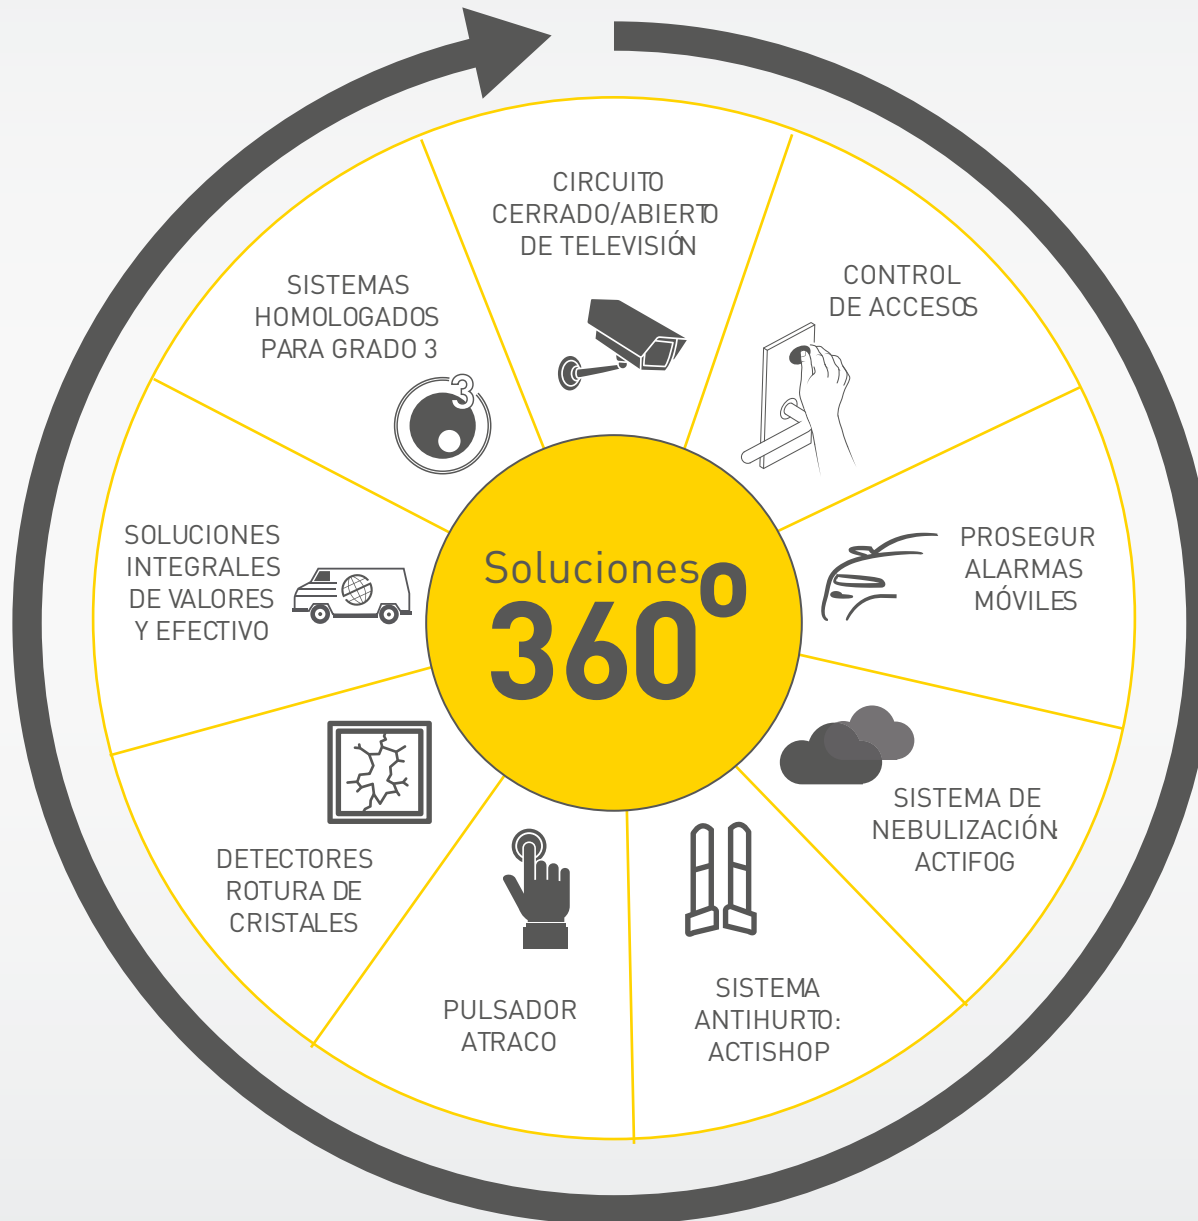

LOS SISTEMAS MÁS AVANZADOS

VOLVER

LOS SISTEMAS MÁS AVANZADOS

CIRCUITO CERRADO/ABIERTO DE TELEVISIÓN

Un sistema que te permite tener tu **hogar o negocio** protegido permanentemente.

BENEFICIO

Nuestro sistema de seguridad te permite **controlar lo que sucede** en tu negocio cuando no estés ahí, **desde cualquier lugar en cualquier momento.**

VENTAJAS

- Grabación de vídeo en alta calidad.
- Alojamiento de imágenes en local y/o la nube.
- Alto poder de disuasión.
- Vigilancia continua, las 24 horas al día, los 365 días del año.

TIPOS DE SISTEMAS

¿QUÉ ES PCA?

Un sistema que permite determinar **quién accede** a tu hogar o negocio y en **qué momento**, permitiéndote crear diferentes tipos de permisos.

VENTAJAS

- **Gestión remota** en tiempo real de quién y cuándo accede a tu hogar o negocio.
- **Sin cables**, fácil de instalar en cualquier puerta
- **Reduce costes** al no tener que sustituir cerradura ni llaves